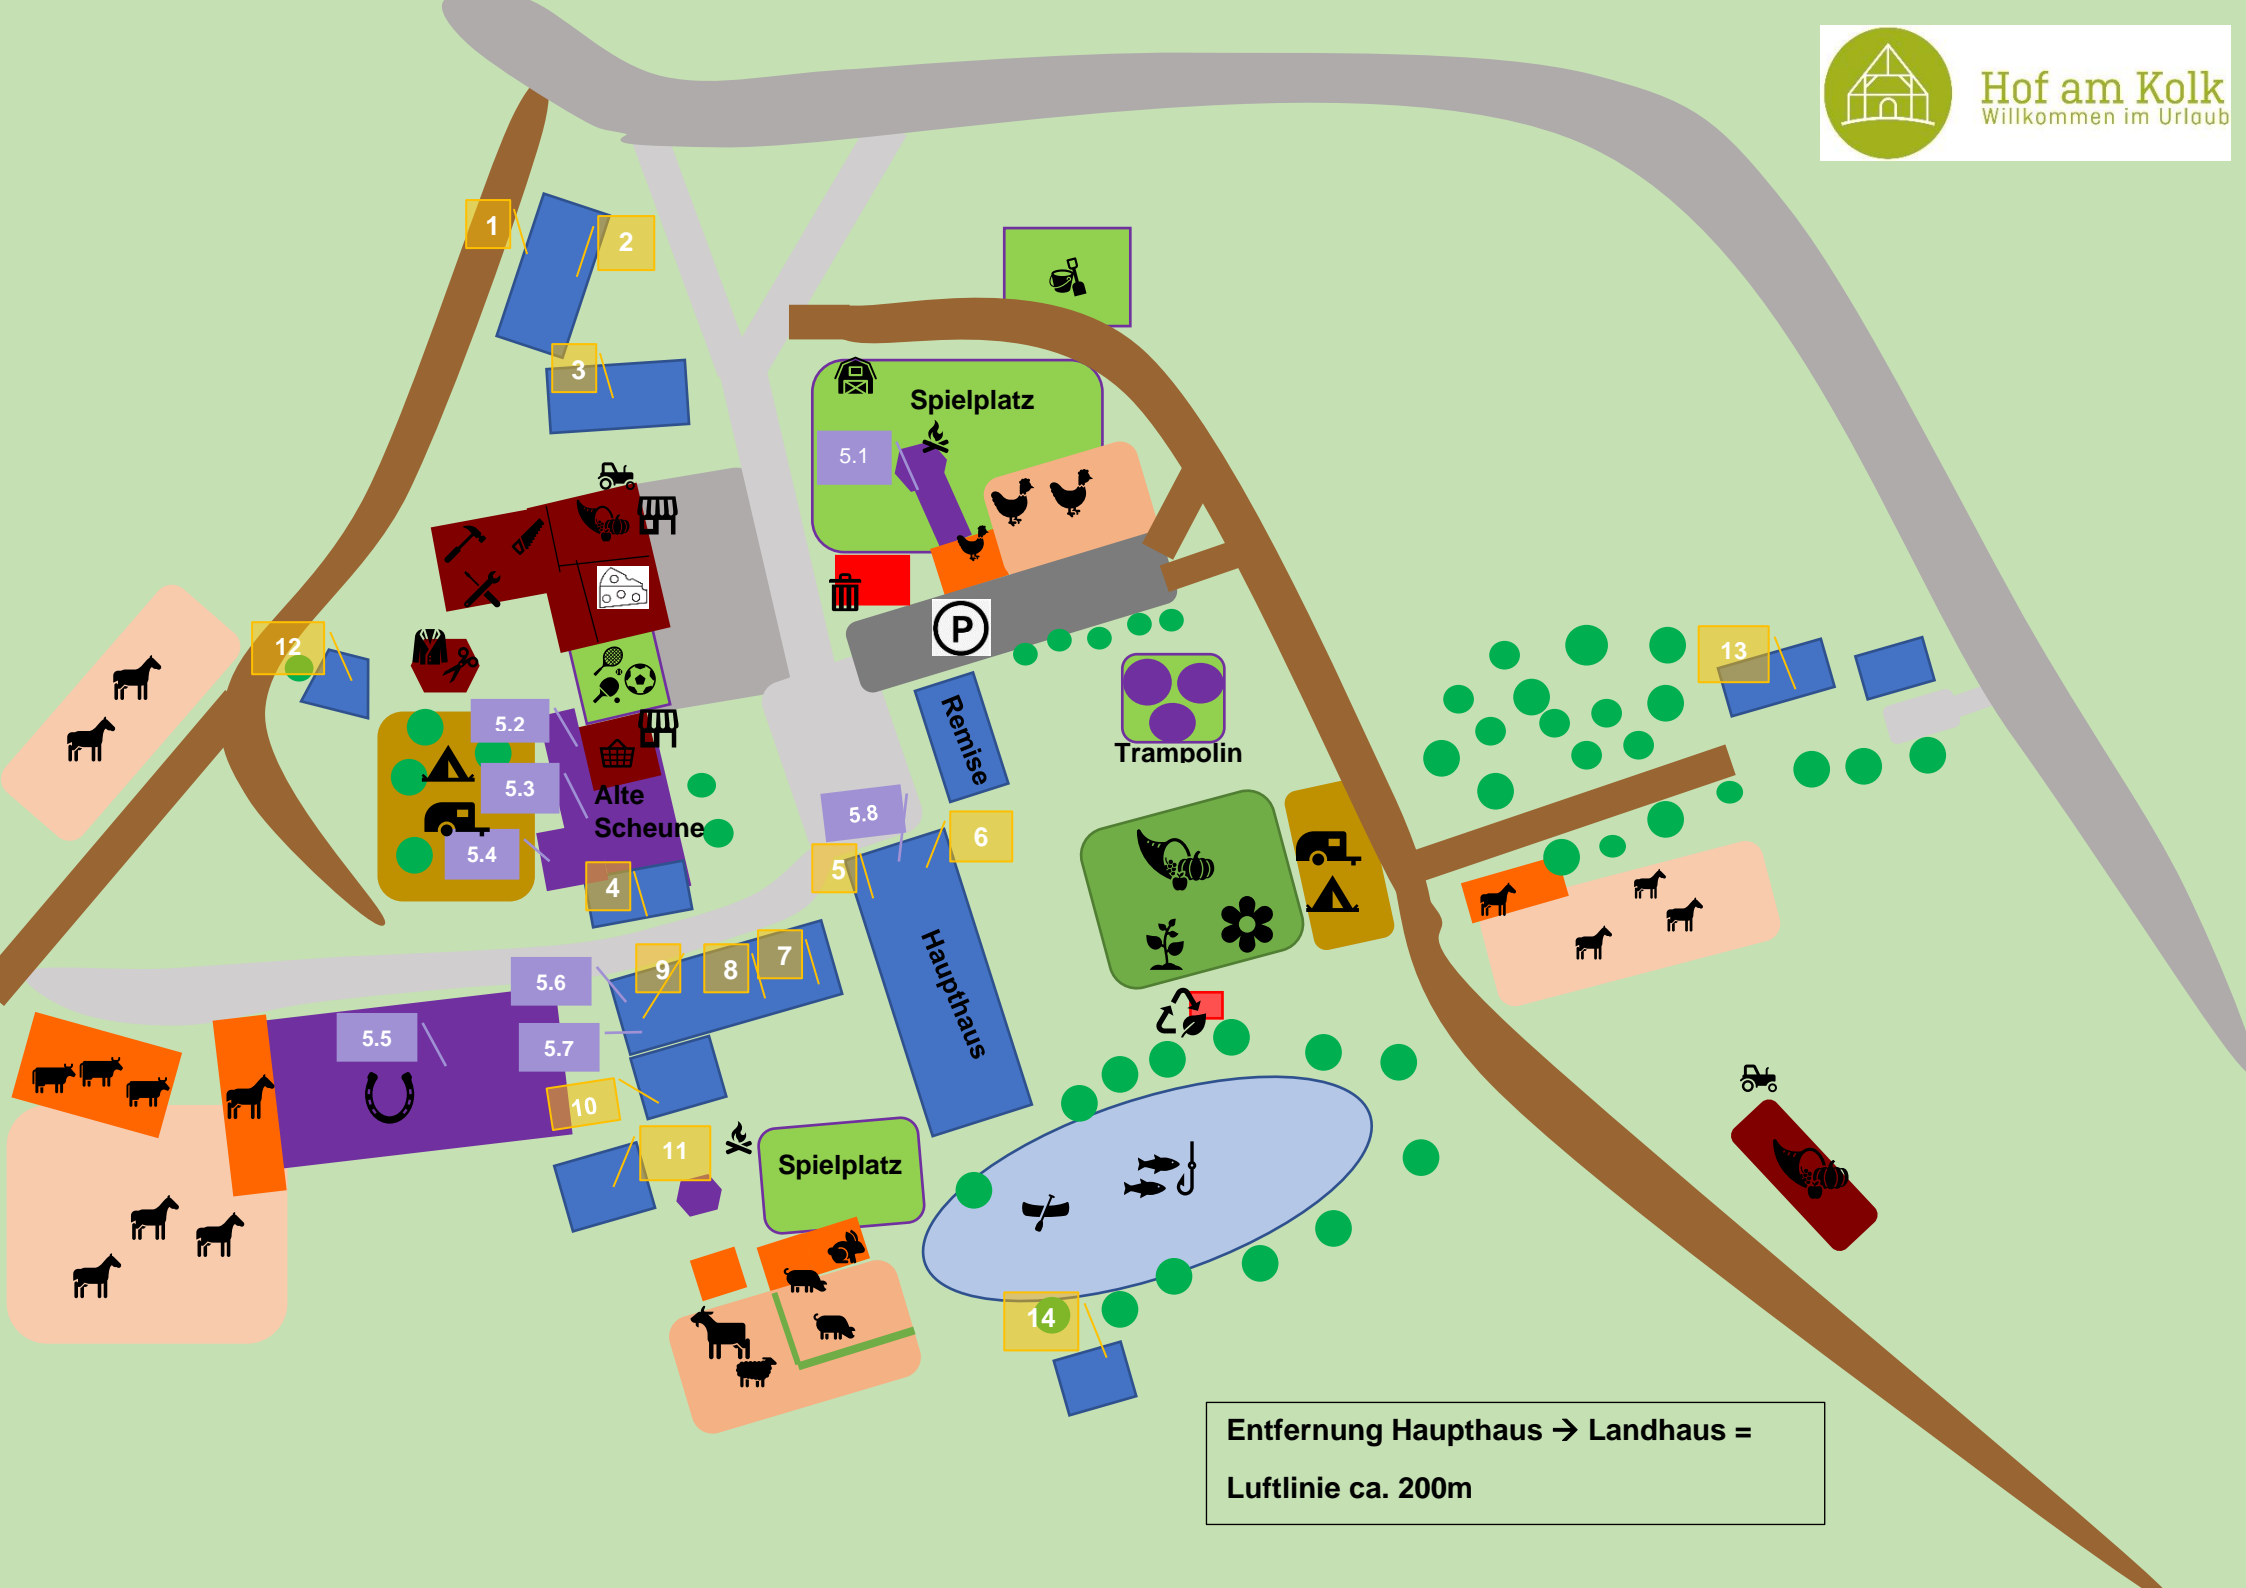

Wo finde ich was auf dem Hof am Kolk

-  Hasetaler Hofladen
-  Biohof am Kolk (Landwirtschaft)
-  Biedermeyer (Maßschneiderei)
-  Lohnkäserei Heinrich Bego-Ghina
-  Werkstatt

Ferienwohnungen

- 1 Heuerhaus oben
- 2 Heuerhaus unten
- 3 Torfhaus
- 4 Turm
- 5 Kornboden
- 6 Hilden
- 7 Hühnerhäuschen
- 8 Kükennest
- 9 Hahnenstübchen
- 10 Katzenkörbchen
- 11 Backhaus
- 12 Naturhaus
- 13 Landhaus
- 14 Tiny House

Sonstige Räume/Gebäude

- 5.1 Grillhütte
- 5.2 Seminarraum
- 5.3 Massageraum
- 5.4 Sauna
- 5.5 Reithalle
- 5.6 Sanitärräume/
Camper-Duschen
- 5.7 Waschraum/Trockner
- 5.8 Diele/ Dielentor

Entfernung Haupthaus → Landhaus =
Luftlinie ca. 200m